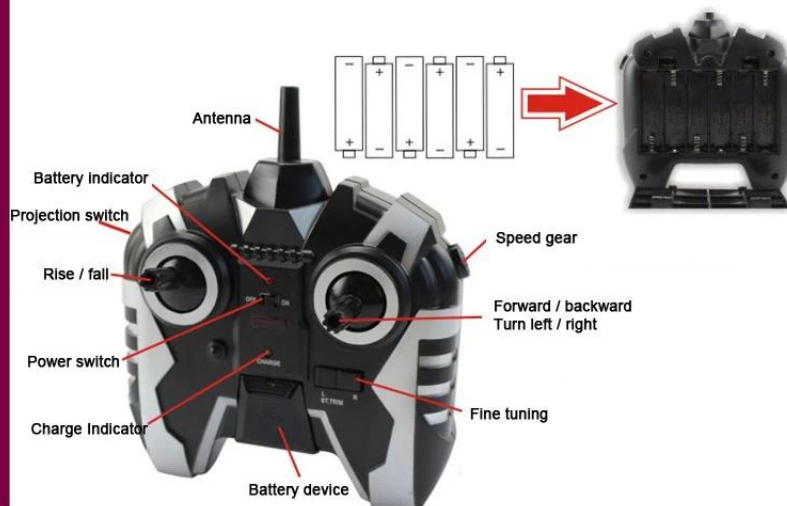

Markenname: 2.4G 3,5 CH RC Hubschrauber mit Gyro und projiziert Patent

Modellnummer: REH58021

Produkt-Eigenschaften

(1) nach oben / unten, vorwärts / rückwärts, links / rechts abbiegen, mit Kreisel

(2) LED-Projektionsfunktion - Es kann an der Wand oder auf dem Boden zeigen, "Ich liebe dich"

product appearance

Light display

Product details

Product accessories

Product packaging

Two charging modes

Remote control notes

Antenna

Battery Indicator

Projection switch

Rise / fall

Power switch

Charge Indicator

Battery device

Speed gear

Forward / backward
Turn left / right