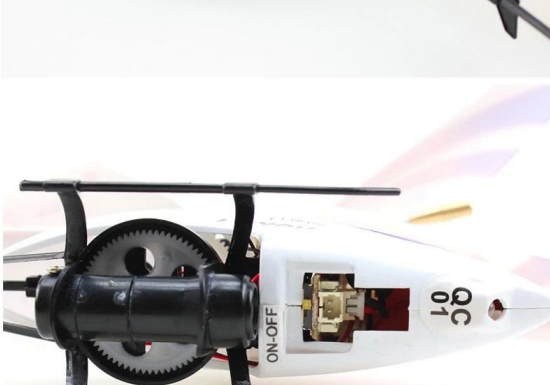

2.4G 3,5 CH RC Hubschrauber mit Gyro und projiziert Patent REH58021

Schnelle Details

Stil: Fernsteuerung Spielzeug

Typ: RC Hubschrauber

Energie: Batterie

Material: Metall

Ursprungsort: Guangdong China Shenzhen

Markenname: 2.4G 3,5 CH RC Hubschrauber mit Gyro und projiziert Patent

Modellnummer: REH58021

Produkt-Eigenschaften

(1) nach oben / unten, vorwärts / rückwärts, links / rechts abbiegen, mit Kreisel

(2) LED-Projektionsfunktion - Es kann an der Wand oder auf dem Boden zeigen, "Ich liebe dich"

product appearance

Light display

Product details

Product accessories

Product packaging

Two charging modes

Remote control notes

Antenna

Battery Indicator

Projection switch

Rise / fall

Power switch

Charge Indicator

Battery device

Speed gear

Forward / backward
Turn left / right