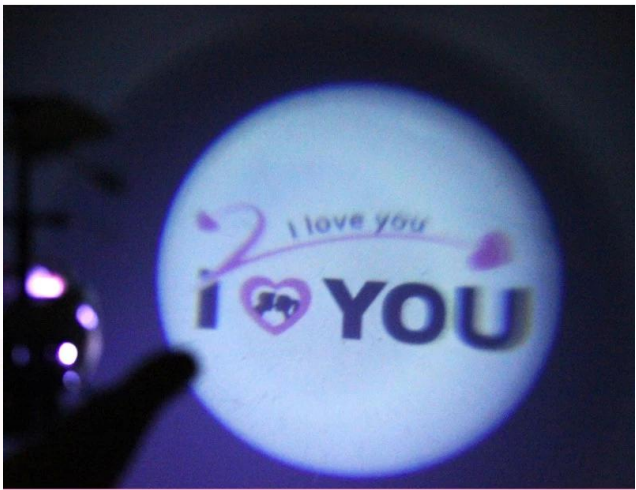

Light display