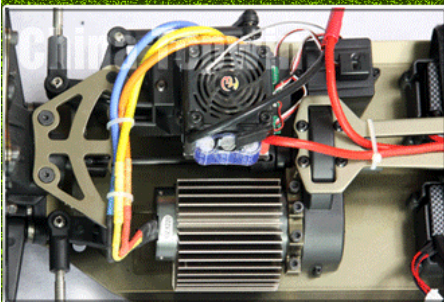

BATTERY: 11.1V LiPo 3700MAH x2P

Servo:20KG

Transmitter: 2.4G 2CH

CHINA TOPWIN

TPEB-0559 PRODUCT DETAILS

[Klicken Sie hier um mehr über uns erfahren.](#)

MORE PRODUCTS!