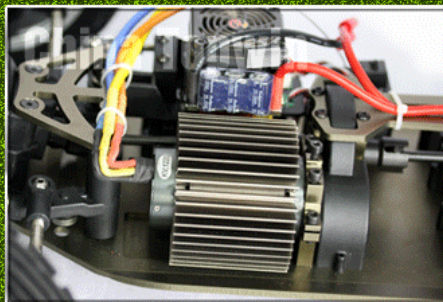

BATTERY: 11.1V LiPo 3700MAH x2P

Servo:20KG

Transmitter: 2.4G 2CH

CHINA TOPWIN

TPEB-0559 PRODUCT DETAILS

[Klicken Sie hier um mehr über uns erfahren.](#)

MORE PRODUCTS!