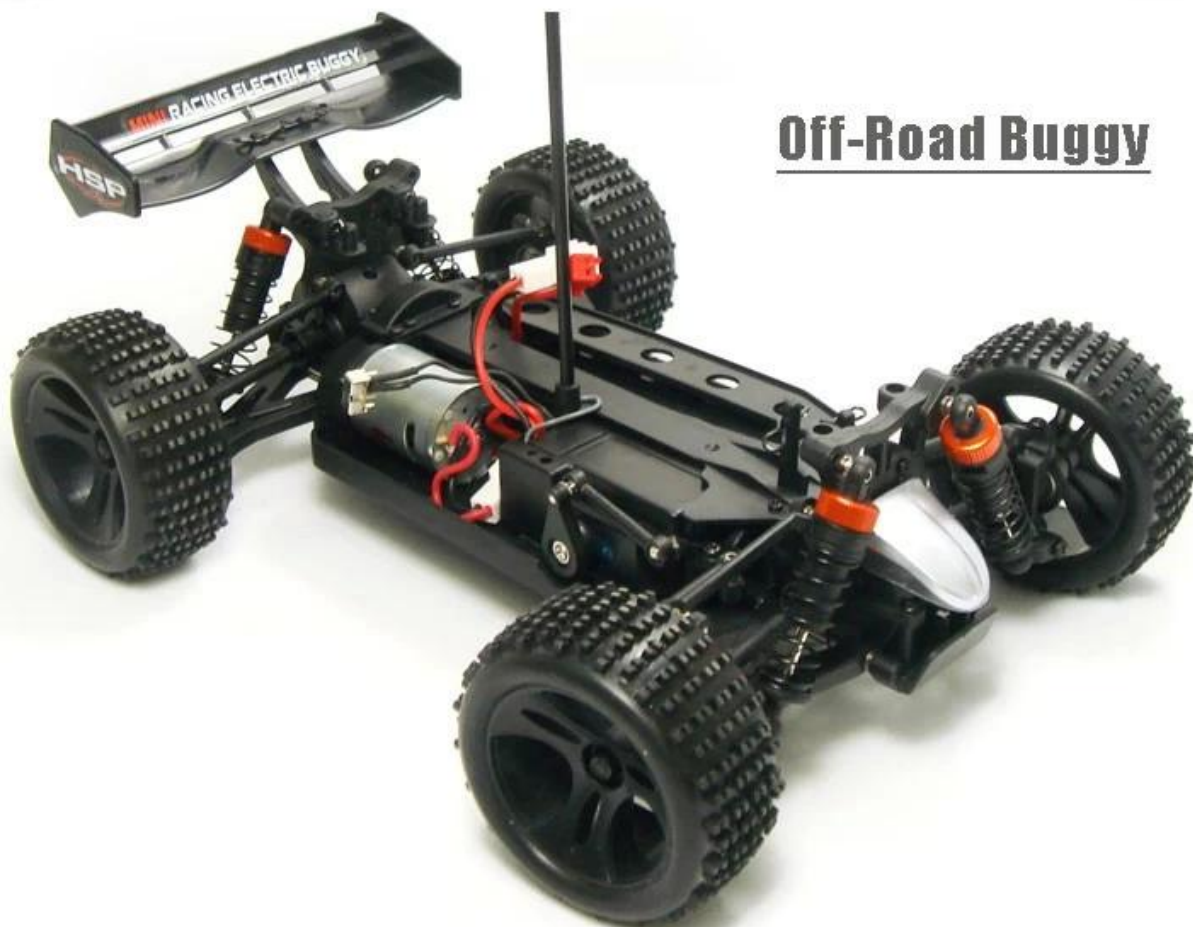

1/18 4WD elektrische Leistung Off-Road Buggy TPET-1805

Schnelle Details

Stil: Fernsteuerung Spielzeug

Typ: Elektrische RC Car

Energie: Batterie

Material: Kunststoff

Kunststoff Typ: ABS

Ursprungsort: Shenzhen, Provinz Guangdong, China

Markenname: 1/18 4WD elektrische Leistung Off-Road Buggy

Modellnummer: TPET-1805

Product Display

Body[80591]

Body[80592]

Body[80593]

Body[80594]

Frame Show

Off-Road Buggy

#T3918A -2.4G

58180 Radio PCB

Technische Daten

Länge: 230 (mm)

Breite: 175 (mm)

Radstand: 155MM

Übersetzungsverhältnis: 1: 8,8

Bodenfreiheit: 15 mm

Motortyp: RC370

Batterietyp: 7.2V 1100mAh

Antriebs System: 4 Wheel Drive

Funksystem: 2CH 2.4G

ESC / Empfänger / Servo: Radio PCB

[Klicken Sie hier um mehr über uns zu erfahren.](#)

MORE PRODUCTS!