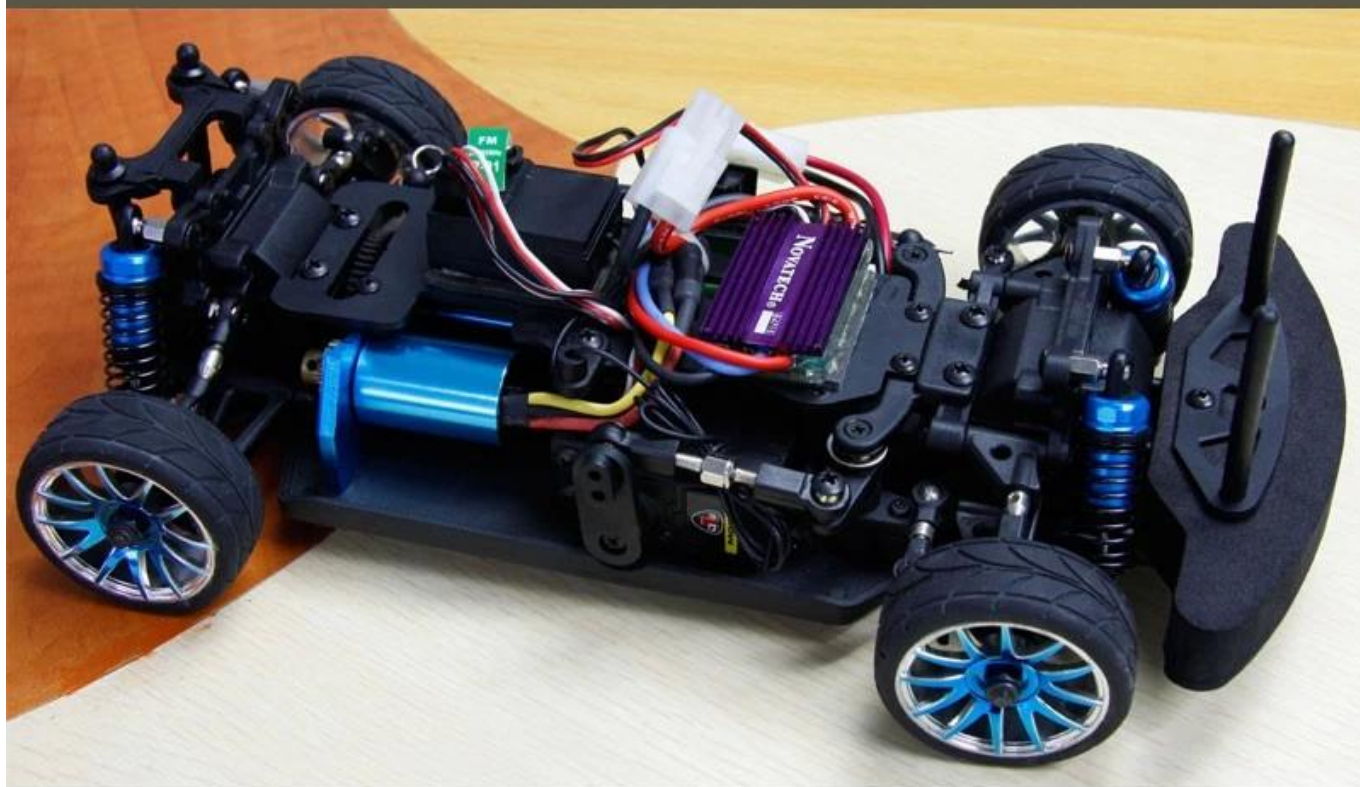

Maßstab 1/16 EP auf der Straße Rennwagen TPEC-1602

Schnelle Details

Stil: Fernsteuerung Spielzeug

Typ: Elektrische RC Car

Energie: Batterie

Material: Kunststoff

Kunststoff Typ: ABS

Ursprungsort: Shenzhen, Provinz Guangdong, China

Markenname: Maßstab 1/16 EP auf der Straße Rennwagen

Modellnummer: TPEC-1602

Product display

Details show

Technische Daten

Länge: 265 (mm)
Breite: 140 (mm)
Höhe: 80 (mm)
Radstand: 174mm
Getriebeuntersetzung: 8,9: 1
Bodenfreiheit: 8mm
Rad diameter: 49mm
Scheibenbreite: 18mm
Motor Marke: RC380
Batterieleistung: 7.2V 1100mAh
R / C Steuerung: 2-Kanal AM-Sender