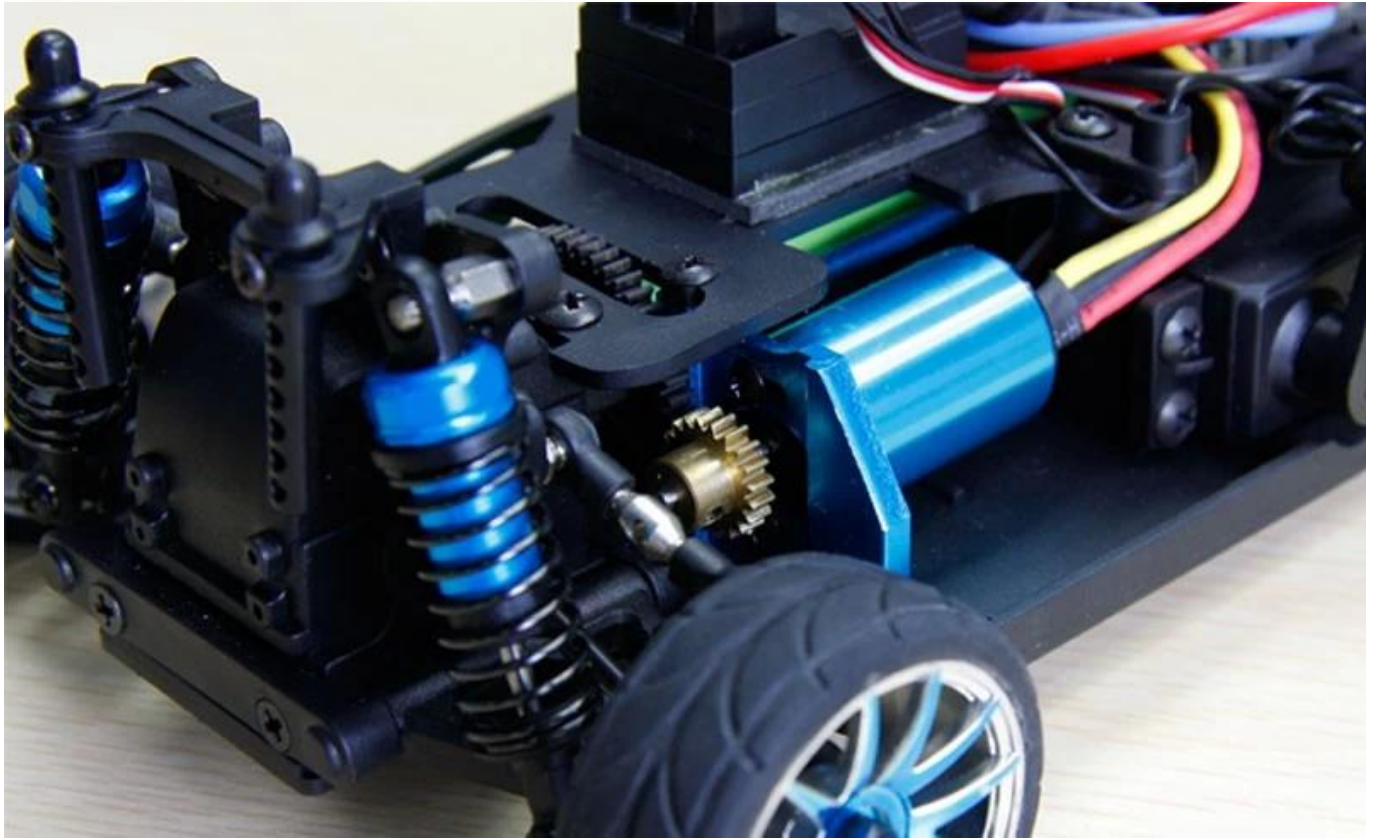

Maßstab 1/16 EP auf der Straße Rennwagen TPEC-1602

Schnelle Details

Stil: Fernsteuerung Spielzeug

Typ: Elektrische RC Car

Energie: Batterie

Material: Kunststoff

Kunststoff Typ: ABS

Ursprungsort: Shenzhen, Provinz Guangdong, China

Markenname: Maßstab 1/16 EP auf der Straße Rennwagen

Modellnummer: TPEC-1602

Product display

Details show

Technische Daten

Länge: 265 (mm)
Breite: 140 (mm)
Höhe: 80 (mm)
Radstand: 174mm
Getriebeuntersetzung: 8,9: 1
Bodenfreiheit: 8mm
Rad diameter: 49mm
Scheibenbreite: 18mm
Motor Marke: RC380
Batterieleistung: 7.2V 1100mAh
R / C Steuerung: 2-Kanal AM-Sender