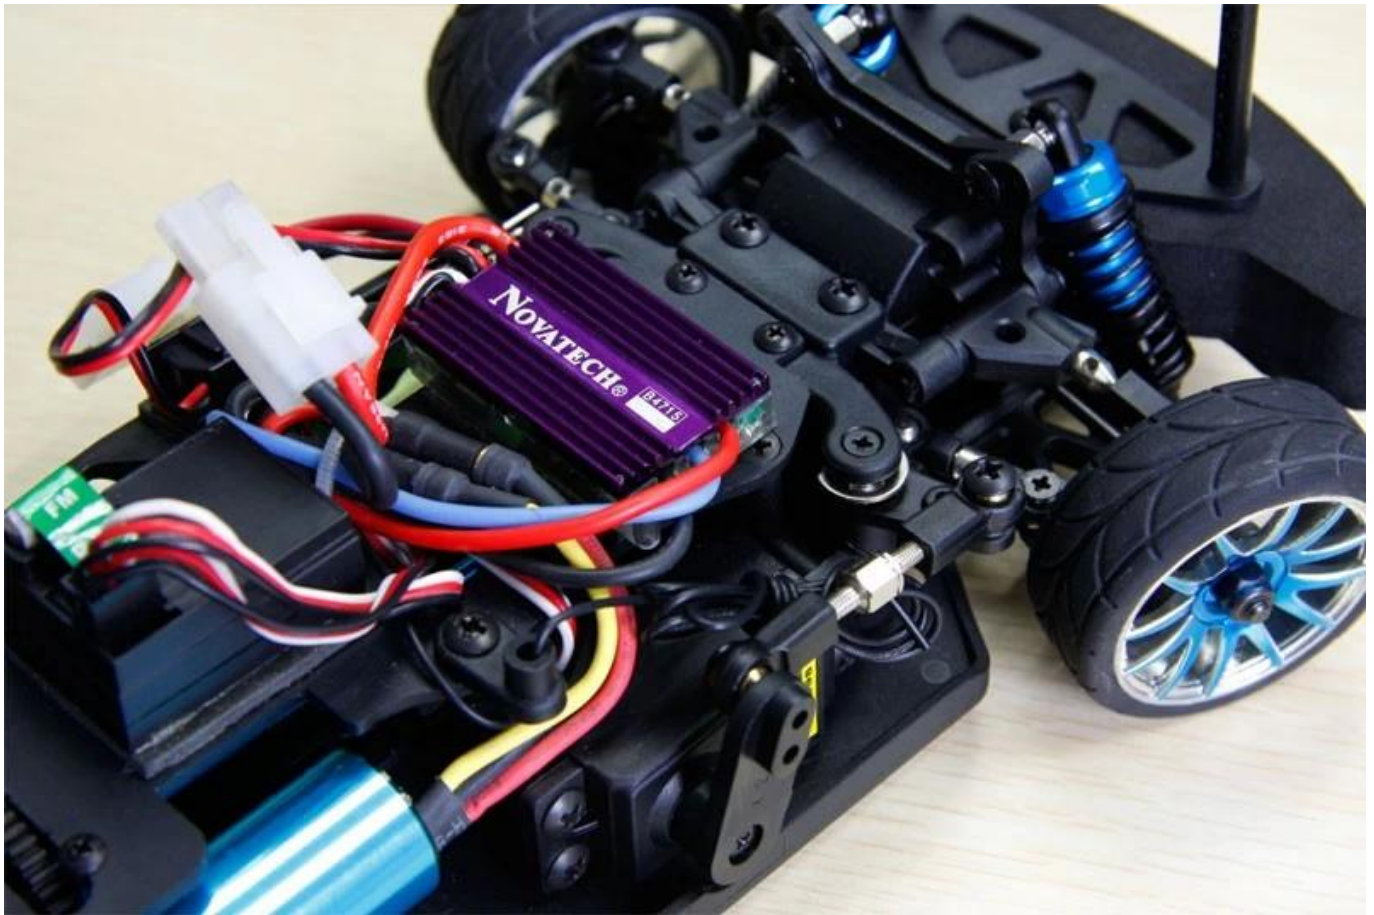

Maßstab 1/16 EP auf der Straße Rennwagen TPEC-1602

Schnelle Details

Stil: Fernsteuerung Spielzeug

Typ: Elektrische RC Car

Energie: Batterie

Material: Kunststoff

Kunststoff Typ: ABS

Ursprungsort: Shenzhen, Provinz Guangdong, China

Markenname: Maßstab 1/16 EP auf der Straße Rennwagen

Modellnummer: TPEC-1602

Product display

Details show

Technische Daten

Länge: 265 (mm)
Breite: 140 (mm)
Höhe: 80 (mm)
Radstand: 174mm
Getriebeuntersetzung: 8,9: 1
Bodenfreiheit: 8mm
Rad diameter: 49mm
Scheibenbreite: 18mm
Motor Marke: RC380
Batterieleistung: 7.2V 1100mAh
R / C Steuerung: 2-Kanal AM-Sender