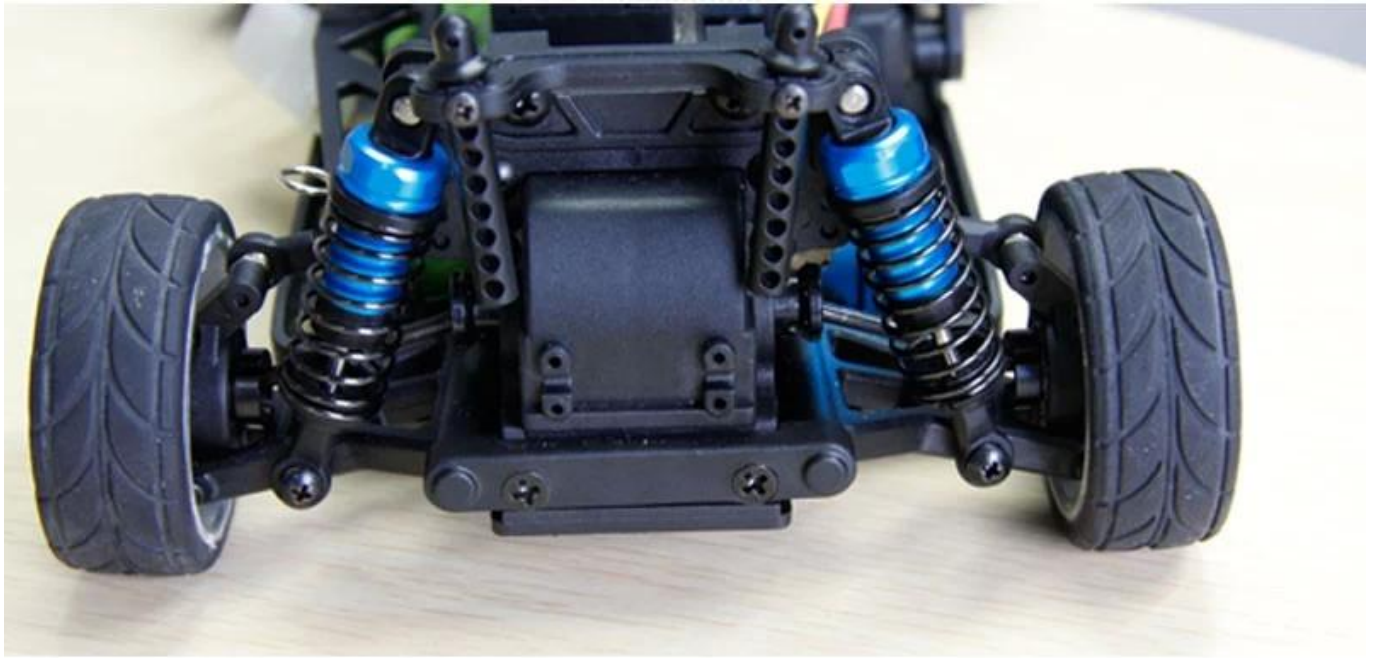

Maßstab 1/16 EP auf der Straße Rennwagen TPEC-1602

Schnelle Details

Stil: Fernsteuerung Spielzeug

Typ: Elektrische RC Car

Energie: Batterie

Material: Kunststoff

Kunststoff Typ: ABS

Ursprungsort: Shenzhen, Provinz Guangdong, China

Markenname: Maßstab 1/16 EP auf der Straße Rennwagen

Modellnummer: TPEC-1602

Product display

Details show

Technische Daten

Länge: 265 (mm)
Breite: 140 (mm)
Höhe: 80 (mm)
Radstand: 174mm
Getriebeuntersetzung: 8,9: 1
Bodenfreiheit: 8mm
Rad diameter: 49mm
Scheibenbreite: 18mm
Motor Marke: RC380
Batterieleistung: 7.2V 1100mAh
R / C Steuerung: 2-Kanal AM-Sender