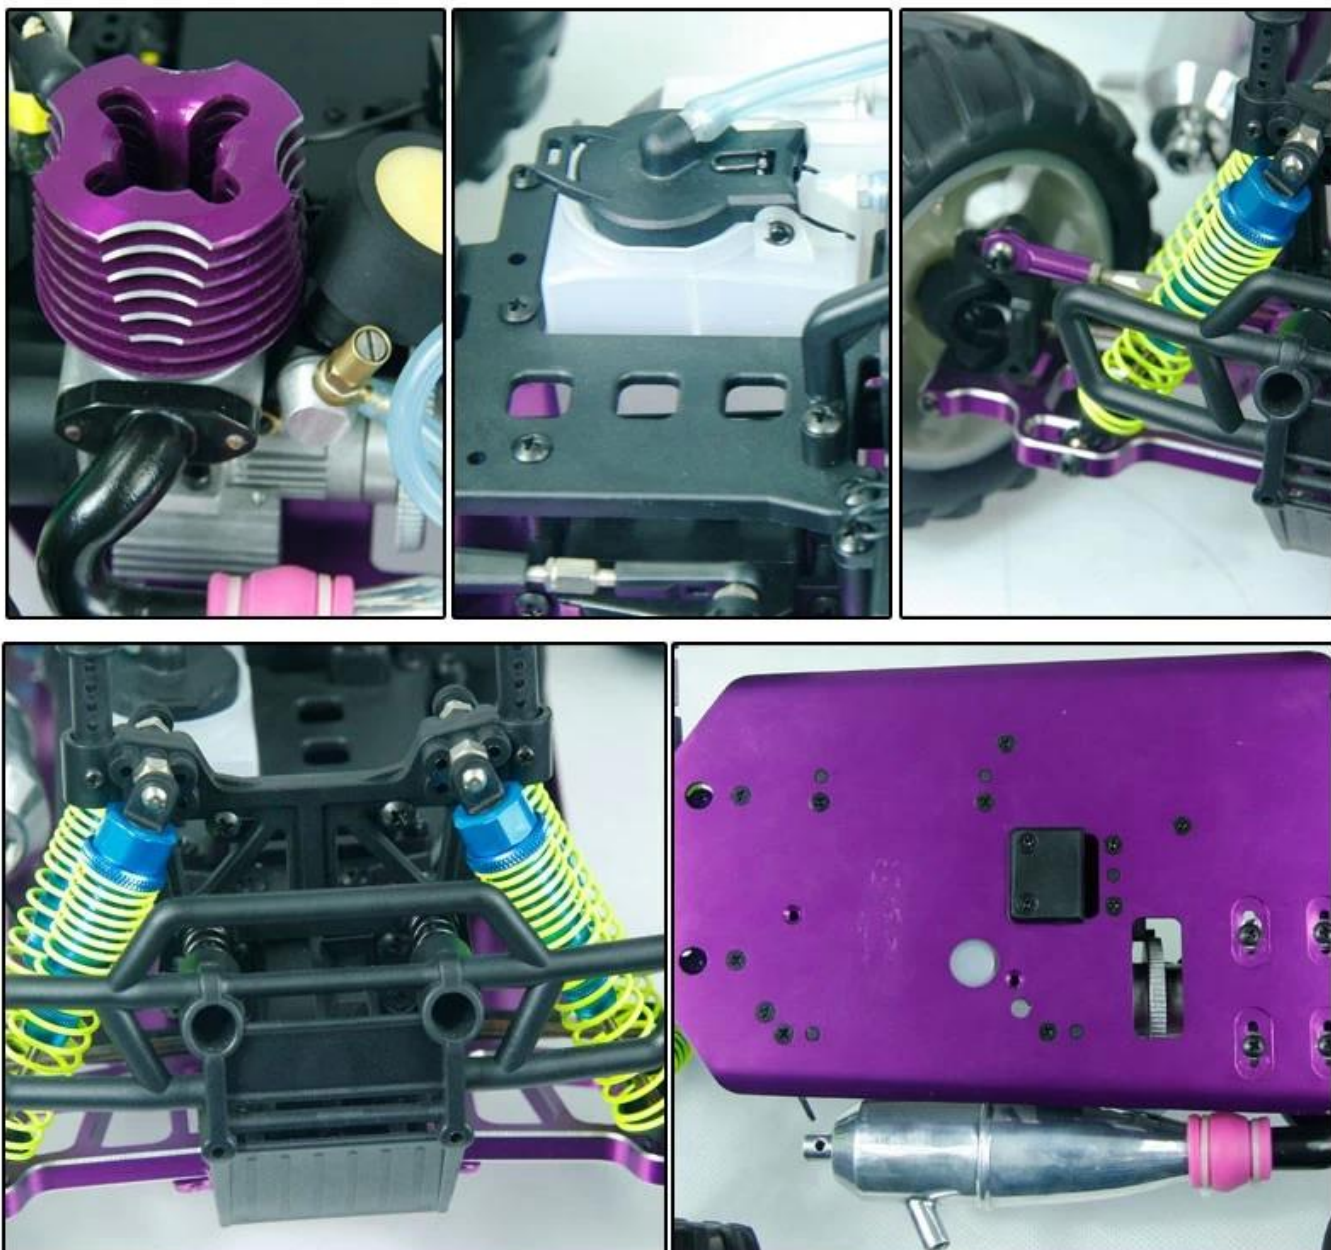

1:10 4WD Nitro powered Monster-Truck- TPGT-1088U

Quickinfo

Stil: Fernbedienung Spielzeug

Typ:Nitro RC Car

Energie: Batteriebetrieb

Material: Kunststoff

Kunststoff Typ: ABS

Ort der Herkunft: Stadt Shenzhen, Provinz Guangdong, China

Markenname: 1:10 4WD Nitro powered Monster-Truck-

Modellnummer: TPGT-1088U

product display

You can choose

#YX10881

#YX10882

Details display

Technische Daten

Fahrzeuglänge: 420 mm

Fahrzeugbreite: 330 mm

Höhe: 185 mm

Radstand: 275 mm

Getriebe Ratio: 1: 13,34 (High)

Bodenfreiheit: 30mm

Gewicht: Approx.2100g

Scheibendurchmesser: 120 mm

Rad-Breite: 60mm

Motor: Taiwan VERTEX 18cxp / AM

[Klicken Sie hier um mehr über uns erfahren.](#)

MORE PRODUCTS!