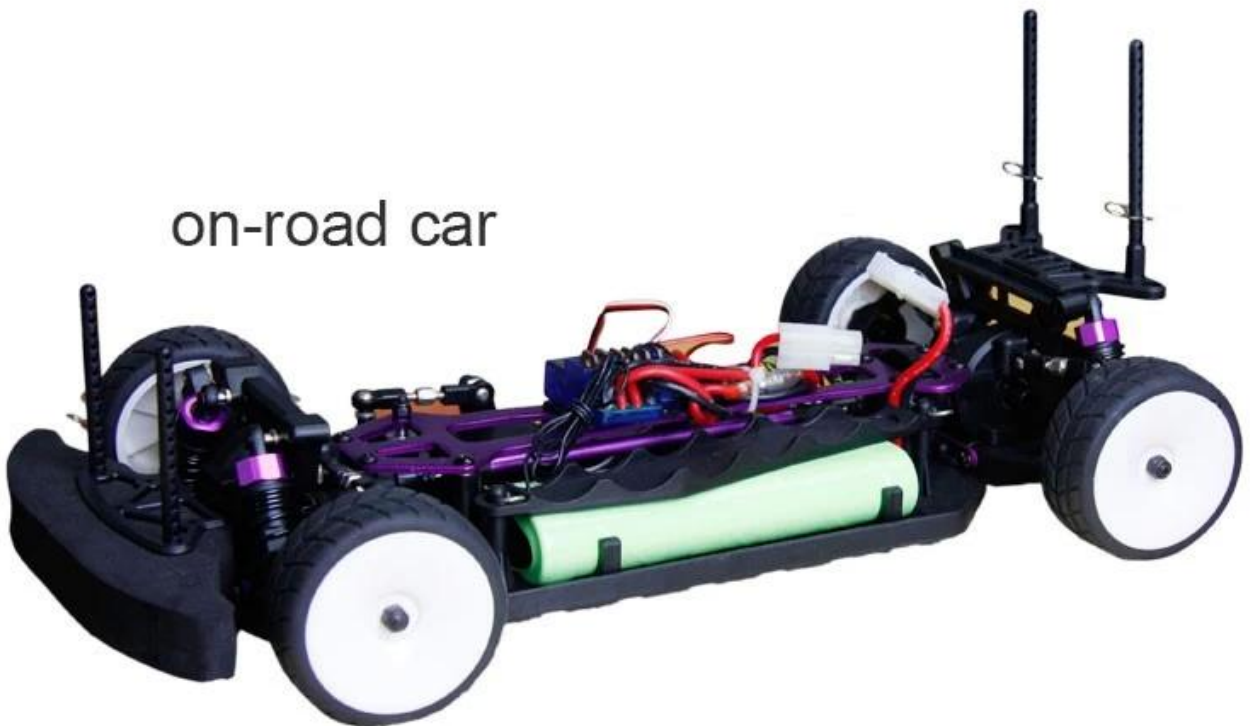

Maßstab 1:10 Elektro Powered On Road Tourenwagen- **TPEC-1003PRO**

Quickinfo

Stil: Fernsteuerung Spielzeug

Typ: Elektro RC Car

Energie: Batterie

Material: Kunststoff

Kunststoff Typ: ABS

Ursprungsort: Shenzhen, Provinz Guangdong, China

Markenname: Maßstab 1:10 Elektro Powered On Road Tourenwagen-

Modellnummer: TPEC-1003PRO

Product display Product display

Details show

Details show

on-road car

Technische Daten

Länge: 360 (mm)

Breite: 200 (mm)

Höhe: 112 (mm)

Radstand: 260MM

Zahnrad-Verhältnis: 6.25: 1

Bodenfreiheit: 4,5 mm

Rad diameter: 65mm

Scheibenbreite: 26mm

Leistungsstarke SP03302 bürstenlosen Motor