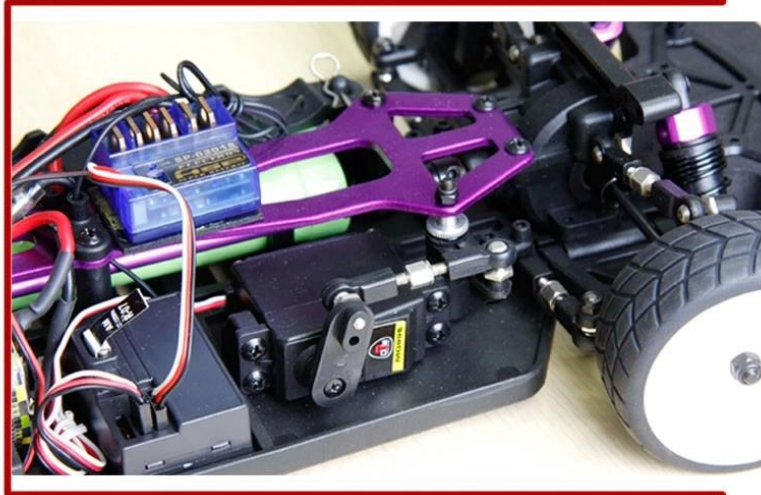

Maßstab 1:10 Elektro Powered On Road Tourenwagen- **TPEC-1003PRO**

Quickinfo

Stil: Fernsteuerung Spielzeug

Typ: Elektro RC Car

Energie: Batterie

Material: Kunststoff

Kunststoff Typ: ABS

Ursprungsort: Shenzhen, Provinz Guangdong, China

Markenname: Maßstab 1:10 Elektro Powered On Road Tourenwagen-

Modellnummer: TPEC-1003PRO

Product display Product display

Details show

Details show

on-road car

Technische Daten

Länge: 360 (mm)

Breite: 200 (mm)

Höhe: 112 (mm)

Radstand: 260MM

Zahnrad-Verhältnis: 6.25: 1

Bodenfreiheit: 4,5 mm

Rad diameter: 65mm

Scheibenbreite: 26mm

Leistungsstarke SP03302 bürstenlosen Motor