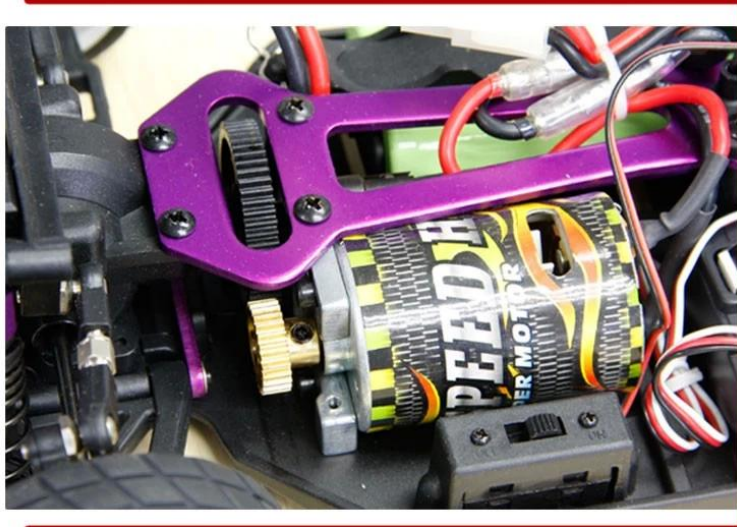

Maßstab 1:10 Elektro Powered On Road Tourenwagen- **TPEC-1003PRO**

Quickinfo

Stil: Fernsteuerung Spielzeug

Typ: Elektro RC Car

Energie: Batterie

Material: Kunststoff

Kunststoff Typ: ABS

Ursprungsort: Shenzhen, Provinz Guangdong, China

Markenname: Maßstab 1:10 Elektro Powered On Road Tourenwagen-

Modellnummer: TPEC-1003PRO

Product display Product display

Details show

Details show

on-road car

Technische Daten

Länge: 360 (mm)

Breite: 200 (mm)

Höhe: 112 (mm)

Radstand: 260MM

Zahnrad-Verhältnis: 6.25: 1

Bodenfreiheit: 4,5 mm

Rad diameter: 65mm

Scheibenbreite: 26mm

Leistungsstarke SP03302 bürstenlosen Motor