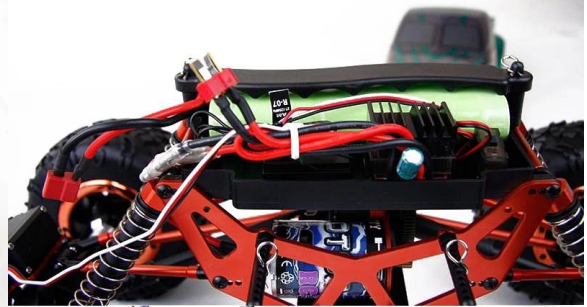

# Maßstab 1:10 Elektro Off-Road Truck TPET-1080T2

## Schnelle Details

Stil: Fernsteuerung Spielzeug

Typ: Elektrische RC Car

Energie: Batterie

Material: Kunststoff

Kunststoff Typ: ABS

Ursprungsort: Shenzhen, Provinz Guangdong, China

Markenname: Maßstab 1:10 Elektro Off-Road Truck

## Technische Daten

Länge:430mm

Breite:258mm

Radstand:308mm

Gewicht:2kg

Motor:RC540

Höhe:200mm (Körper ausgeschlossen)

Übersetzungsverhältnis:1.48 (L)

Raddurchmesser:126 x 56 mm

Scheibenbreite:56mm

Batterie:7.2V 2000mAh

[\*\*\*Klicken Sie hier um mehr über uns zu erfahren.\*\*\*](#)

**MORE PRODUCTS!**