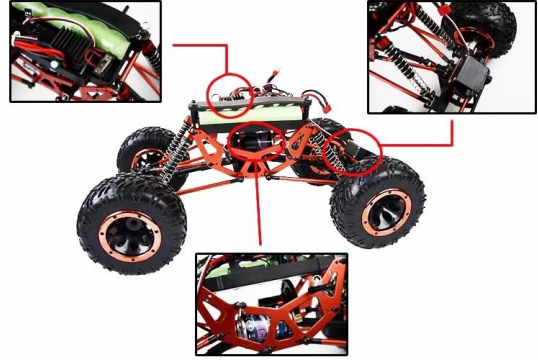

# Maßstab 1:10 Elektro Off-Road Truck TPET-1080T2

## Schnelle Details

Stil: Fernsteuerung Spielzeug

Typ: Elektrische RC Car

Energie: Batterie

Material: Kunststoff

Kunststoff Typ: ABS

Ursprungsort: Shenzhen, Provinz Guangdong, China

Markenname: Maßstab 1:10 Elektro Off-Road Truck

Modellnummer: TPET-1080T2

**Product Display**

**Detail Display**

## Technische Daten

Länge:430mm

Breite:258mm

Radstand:308mm

Gewicht:2kg

Motor:RC540

Höhe:200mm (Körper ausgeschlossen)

Übersetzungsverhältnis:1.48 (L)