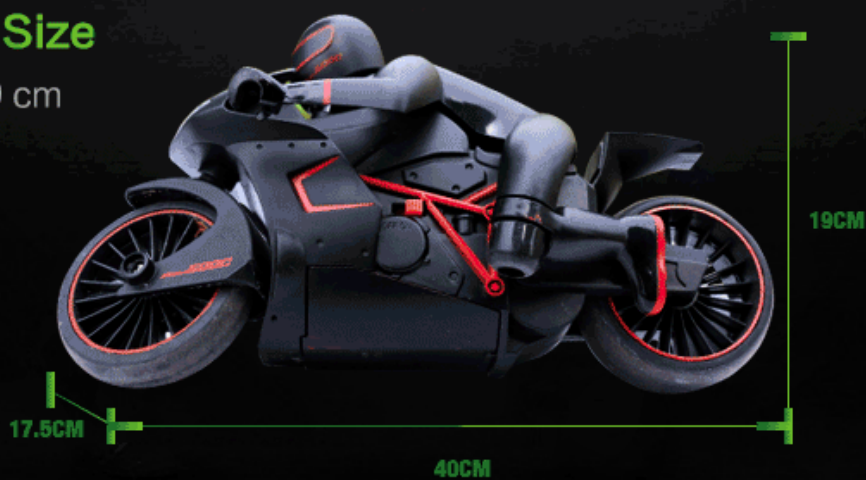

## وصف المنتج

- 1.high السرعة البرق
- 2.2.4G دراجة نارية وظيفة كاملة التحكم عن بعد لاسلكية
- 3.high جودة الأداء والإطارات المطاطية قبضة

## Product Size

40\*17.5\*19 cm

## Control Distance

**high-performance  
rubber grip tires**

**Full function wireless  
remote control**