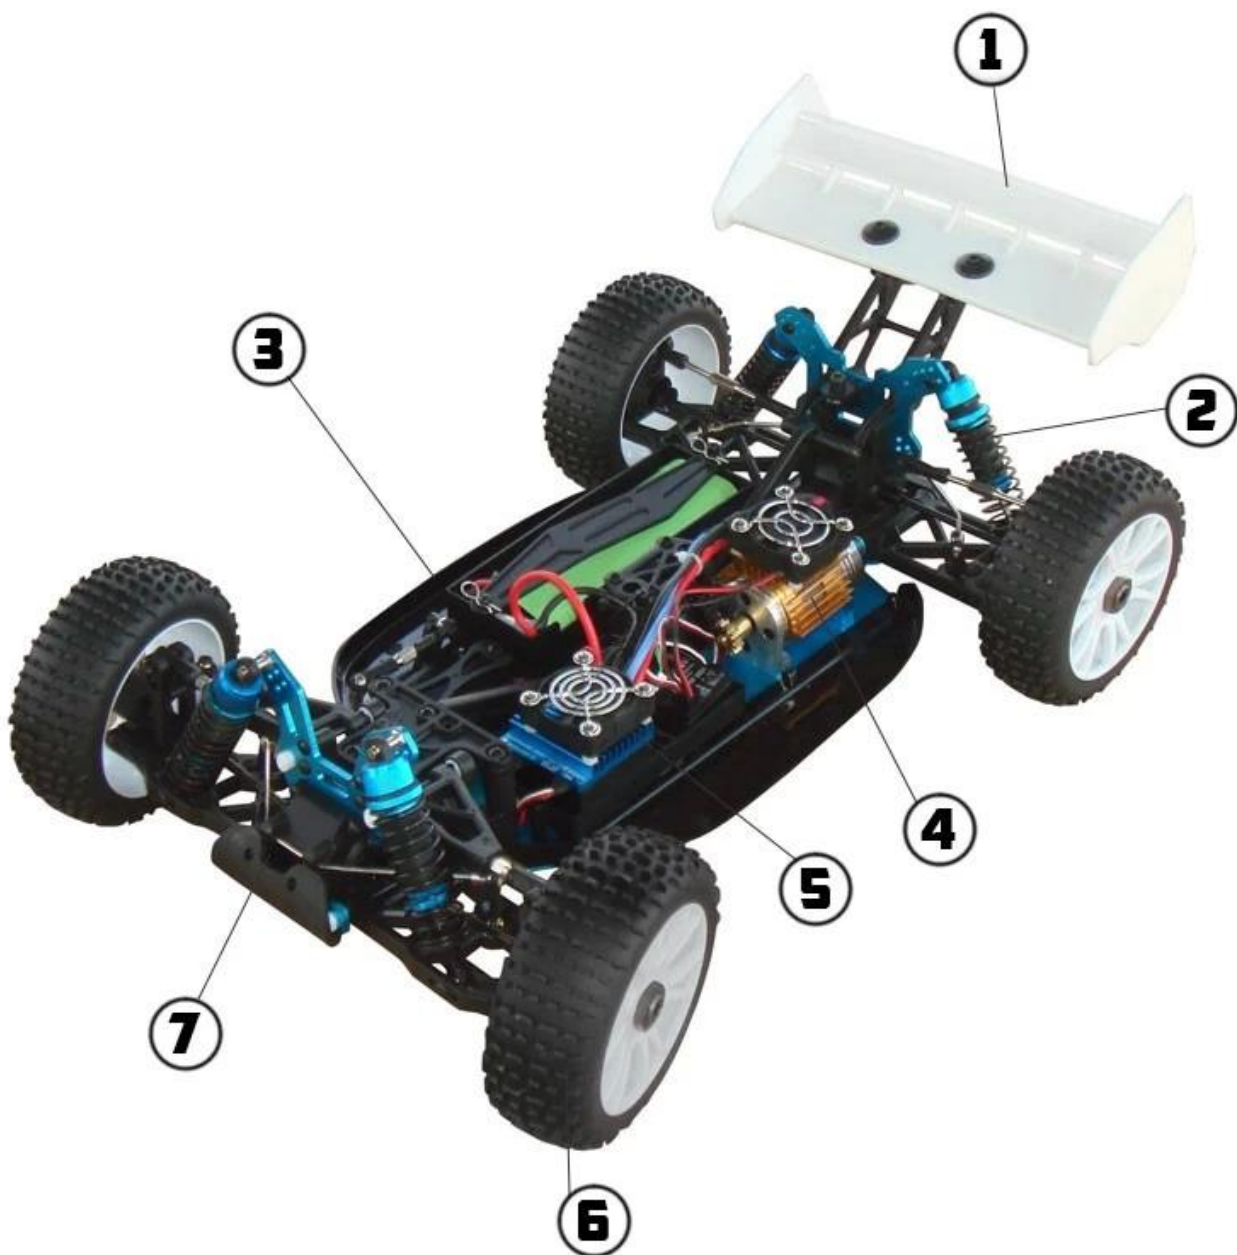

ESC (6). عالية الدقة فرش

مع مشجعين لضربة الحرارة بعيدا أثناء تشغيل عالية السرعة ESC موتور و Both. (7) مجهزة

(8). جودة عالية على الطرق الوعرة الإطارات عقدي

الطريق عربة الجناح مع جبل قابل للتعديل Off. (9)

## Product display

---

▶ **Body 1**

▶ **Body 2**

▶ **Body 3**

▶ **Body 4**

## Frame show

---

① Off-road wing with adjustable mount

② Oil filled adjustable shock absorber

③ Aluminum 6061 chassis

④ Brushless motor with anodized  
Aluminum motor heat guard

⑤ High precision brushless ESC