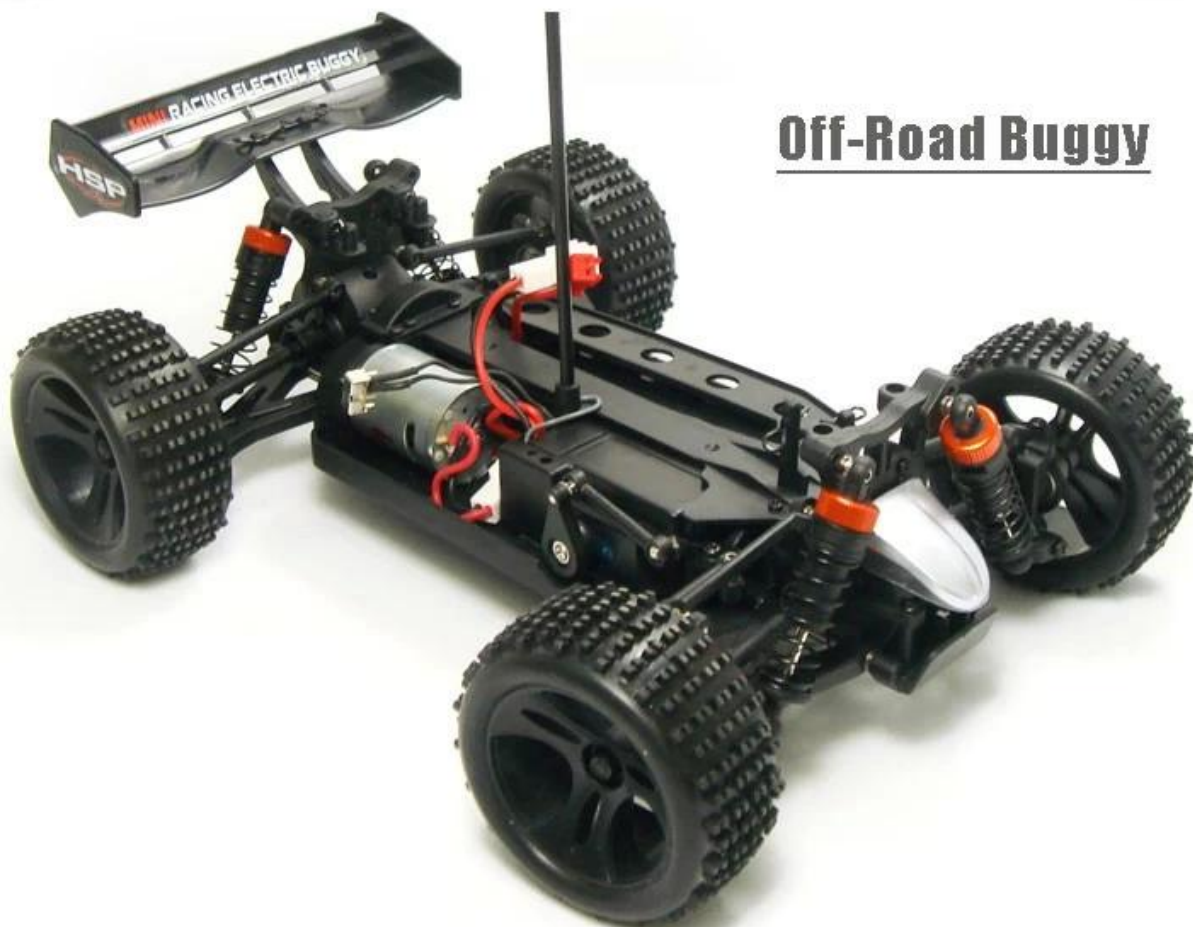

## Product Display

Body[80591]

**Body**[80592]

**Body**[80593]

**Body**[80594]

## Frame Show

Off-Road Buggy

### مواصفات

الطول: 230 (ملم)

العرض: 175 (مم)

قاعدة العجلات: 155MM

نسبة التروس: 1: 8.8

تطهير الأرض: خفض 15mm

نوع المحرك: RC370

نوع البطارية: 1100mah 7.2V