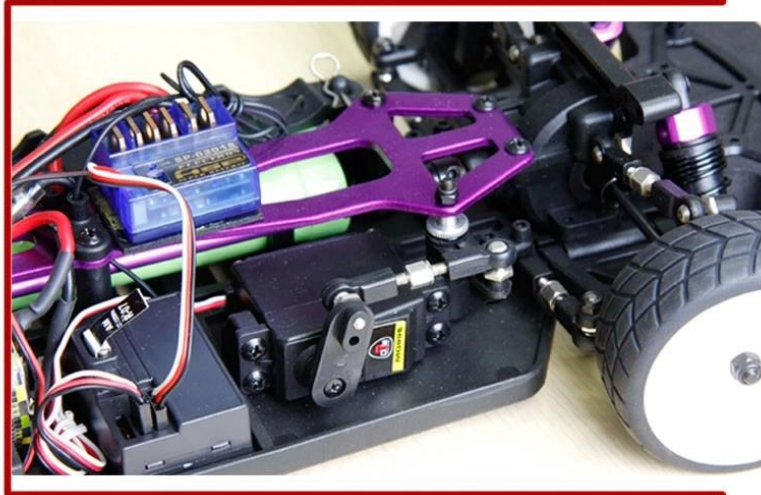

## Product display

**Details show**

**Details show**

on-road car

## مواصفات

الطول: 360 (ملم)  
العرض: 200 (مم)  
الطول: 112 (ملم)  
قاعدة العجلات: 260MM  
نسبة التروس: 1:6.25  
تطهير الأرض: 4.5MM  
عجلة dimeter: 65MM  
عرض العجلات: 26MM  
قوي فرش السيارات SP03302  
7.2V 2000MAH  
الارسال CH AM للسيطرة: R / C 2 نظام