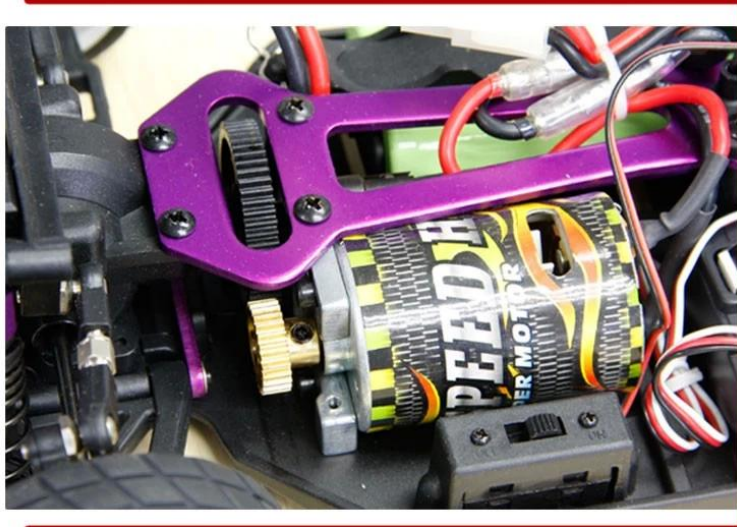

## Product display

**Details show**

**Details show**

on-road car

## مواصفات

الطول: 360 (ملم)  
العرض: 200 (مم)  
الطول: 112 (ملم)  
قاعدة العجلات: 260MM  
نسبة التروس: 1:6.25  
تطهير الأرض: 4.5MM  
عجلة dimeter: 65MM  
عرض العجلات: 26MM  
قوي فرش السيارات SP03302  
7.2V 2000MAH  
الارسال CH AM للسيطرة: R / C 2 نظام