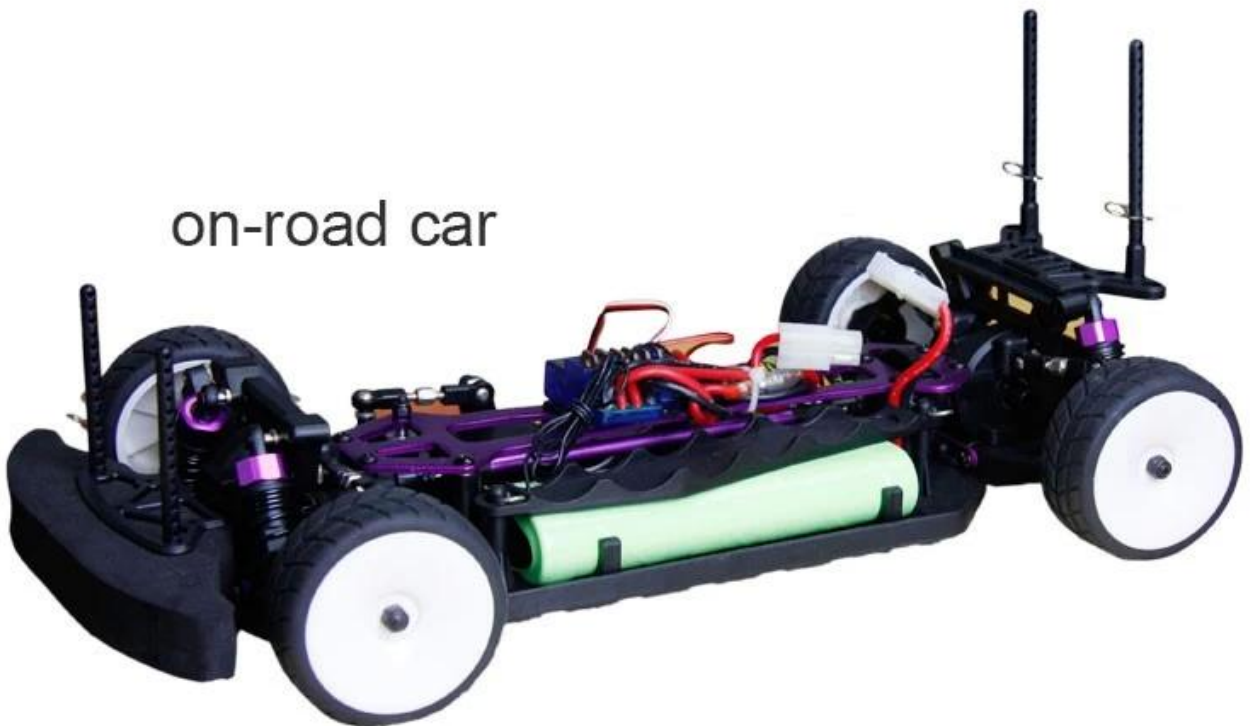

## Product display

**Details show**

**Details show**

on-road car

## مواصفات

الطول: 360 (ملم)  
العرض: 200 (مم)  
الطول: 112 (ملم)  
قاعدة العجلات: 260MM  
نسبة التروس: 1:6.25  
تطهير الأرض: 4.5MM  
عجلة dimeter: 65MM  
عرض العجلات: 26MM  
قوي فرش السيارات SP03302  
7.2V 2000MAH  
الارسال CH AM للسيطرة: R / C 2 نظام