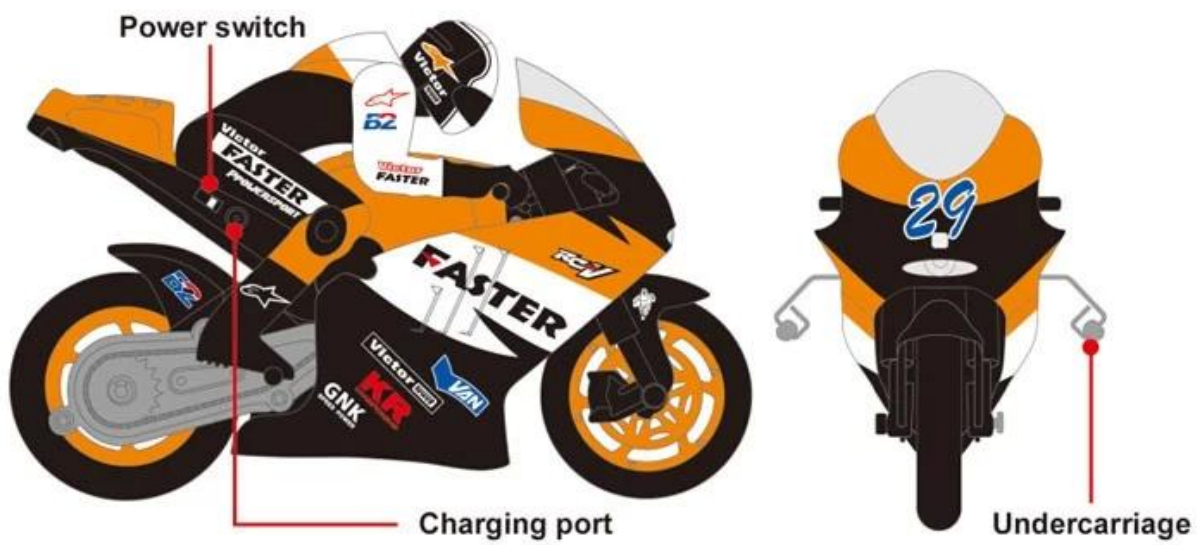

## REC67806 سباق للدراجات النارية CVT مقياس 1/10 2.4G

### وظيفة

في الوسط، المزيد من right.Physical تحول اليسار وتحويل جيروسكوب، backward، إلى الأمام الاستقرار، وتوجيه دقيق، مصباح التجريبية، سرعة قابل للتعديل، والتحكم السهل وأكثر متعة.

## [REC67806 سباق للدراجات النارية CVT مقياس 1/10 G فيديو : 2.4](#)