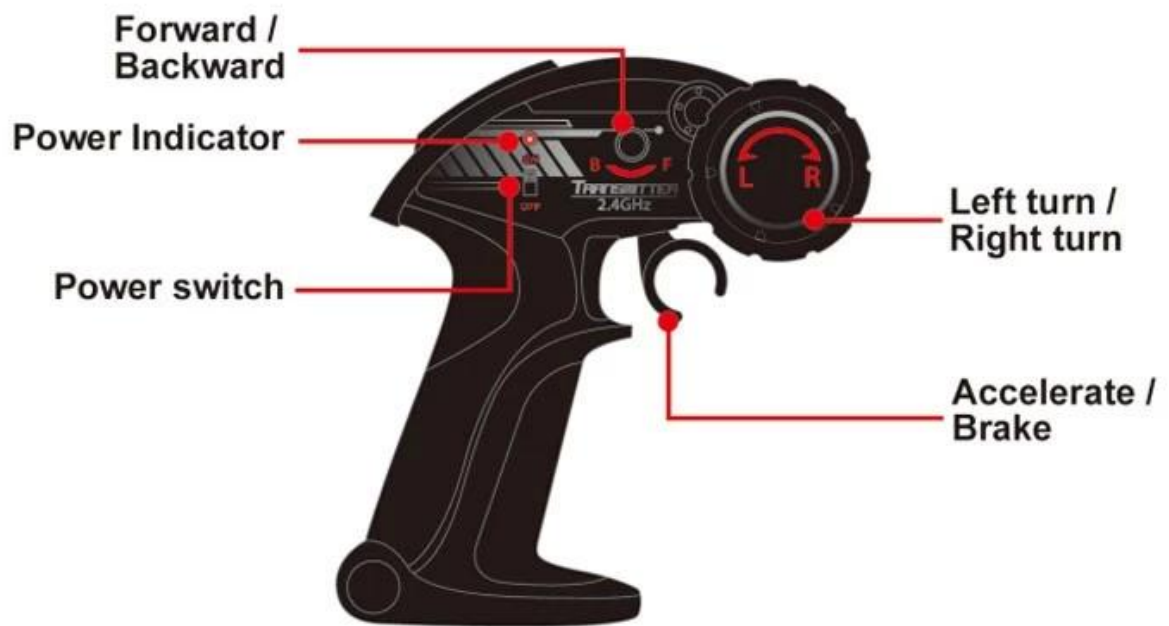

## REC67806 سباق للدراجات النارية CVT مقياس 1/10 2.4G

### وظيفة

في الوسط، المزيد من right.Physical تحول اليسار وتحويل جيروسكوب، backward، إلى الأمام الاستقرار، وتوجيه دقيق، مصباح التجريبية، سرعة قابل للتعديل، والتحكم السهل وأكثر متعة.